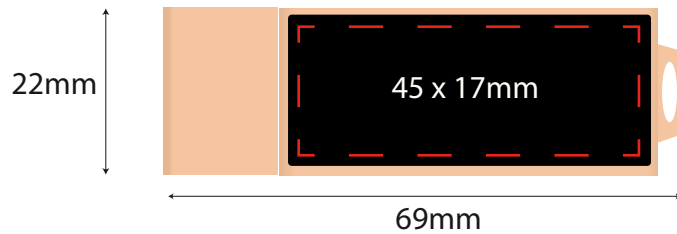

USB LED Wheatstraw

Art. 3634

Gehäuse

natur

LOGO

Hintergrundbeleuchtung
via LED

LED FARBEN

-  Weiss
-  Rot
-  Grün
-  Blau
-  Orange
-  Gelb
-  Violett

Max. Logogröße
25*12 mm

Abbildung
Maßstab 1:1

VORDERSEITE

RÜCKSEITE (OPTIONAL)

ALLGEMEINE INFORMATIONEN ZUR DRUCKDATENERSTELLUNG

Empfohlenes Dateiformat	PDF/X-3:2003, Kompatibilität: Acrobat 4 (PDF 1.3)
Dateiformate	PDF, EPS, AI (für Lasergravur zwingend notwendig)
Farbraum / Farbprofil	JPG, PNG, TIFF versuchen wir in Vektoren umzuwandeln
Format	Pantone C (Solid Coated)
Schriften	Maßstab 1:1
Schriftgröße	Schriften idealerweise in Pfade / Kurven konvertieren oder senden Mindestens 6pt