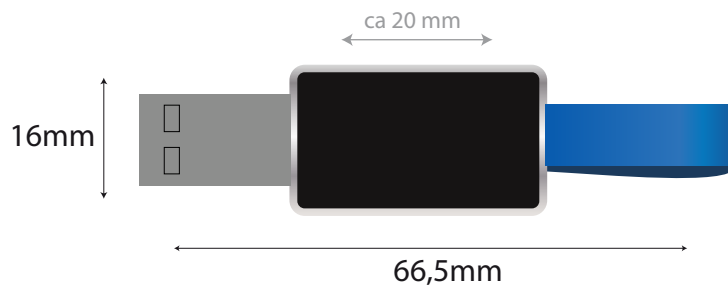

USB LED Bright X

Art. 3635

VORDERSEITE

RÜCKSEITE (OPTIONAL)

 LOGO
Hintergrundbeleuchtung
via LED

LED FARBEN

-  Weiss
-  Rot
-  Grün
-  Blau
-  Orange
-  Gelb
-  Violett

Max. Logogröße
25*10 mm

Abbildung
Maßstab 1:1

Verfügbare Farben (PVC-Band)