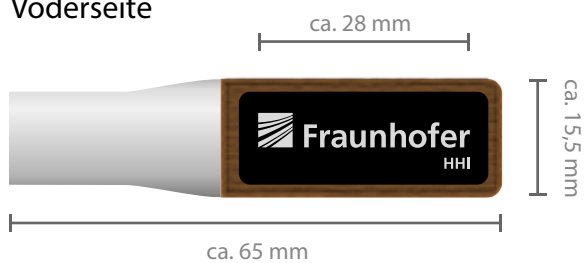

USB LED
LumoGlow
Art. 3637

Vorderseite

Rückseite

Gehäuse:
Metall, matt

Logo per
Lasergravur

LED Farbe:
Grün

Die Abbildung ist
im Maßstab 1:1