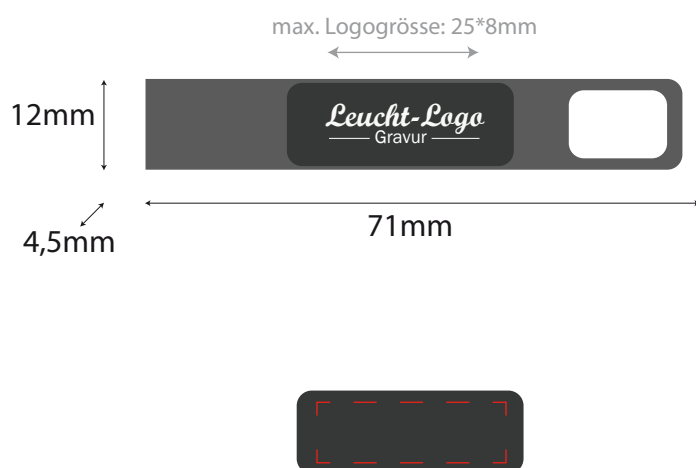

### LOGO

Hintergrundbeleuchtung  
via LED

### Max. Logogröße

25\*10 mm

Abbildung  
Maßstab 1:1