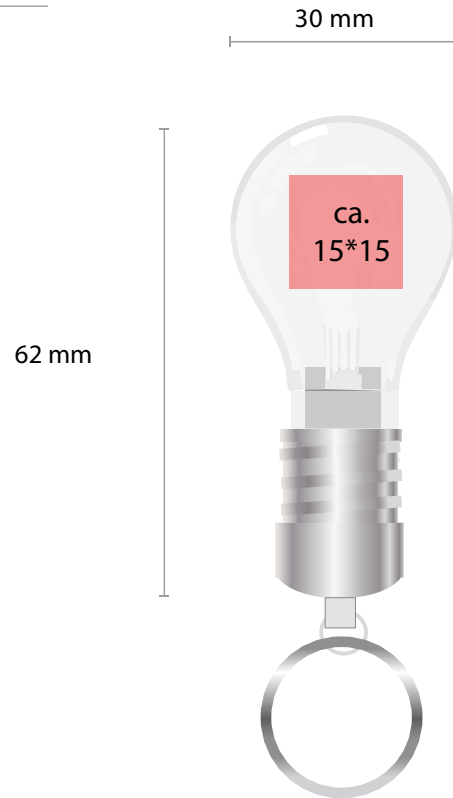

VORDERSEITE

USB Glühbirne

Art. 3651

LED-Farbe
wählbar

DRUCK
Siebdruck, max. 4 Farben
Nach Pantone C

LASERGRAVUR
leicht vertieft

FLÄCHE
siehe Zeichnung

Abbildung
Maßstab 1:1