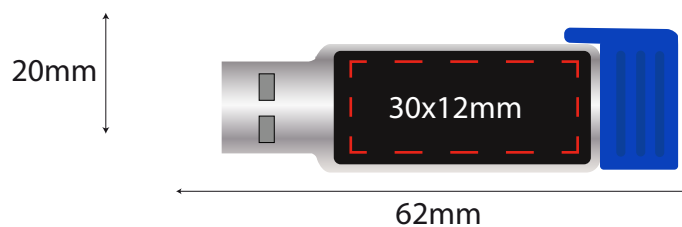

# DUAL LED LightR

Art. 3652

VORDERSEITE

RÜCKSEITE (OPTIONAL)

LOGO

Hintergrundbeleuchtung  
via LED

LED FARBEN

- Weiss
- Rot
- Grün
- Blau
- Orange
- Gelb
- Violett

Max. Logogröße  
30\*12 mm

Abbildung  
Maßstab 1:1

Geöffnet

verfügbare Farben