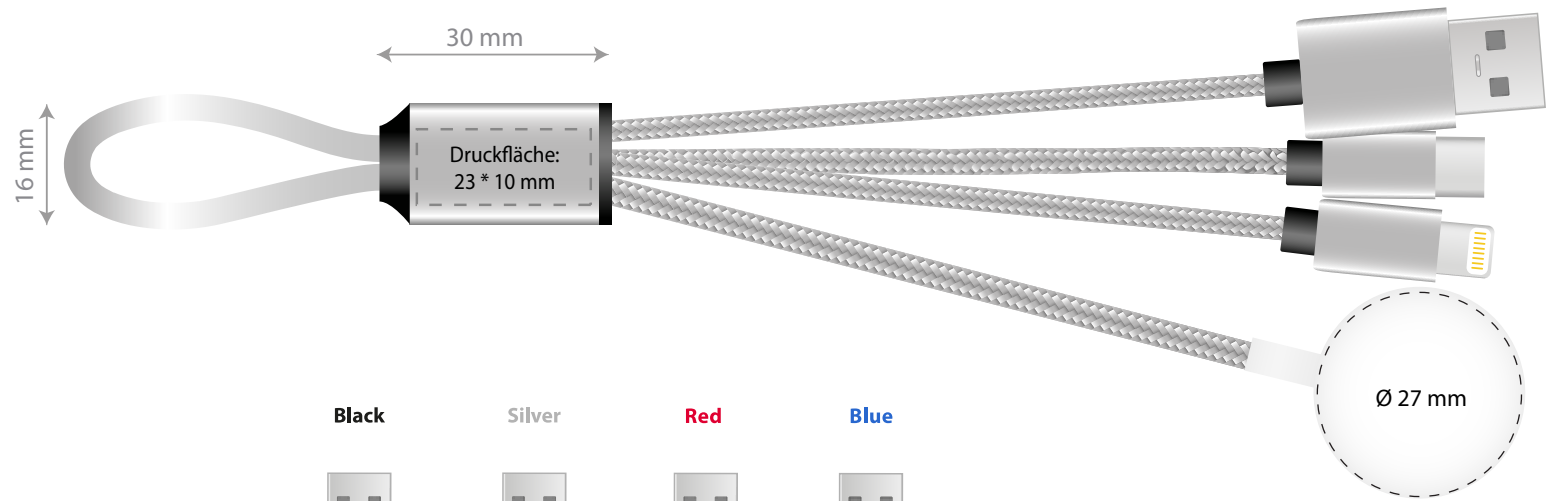

ChargeMaster Textil

Art. 3676

Gehäuse/Kabel
grau

DRUCK
Siebdruck, max. 4 Farben
Nach Pantone C

LASERGRAVUR
leicht vertieft

FLÄCHE
23 x 10 mm

Alternativ auf dem Stecker
SmartWatch: Ø 27 mm

Abbildung
Maßstab 1:1

Steckerfarben

Kabelfarben

Kombinationsbeispiel