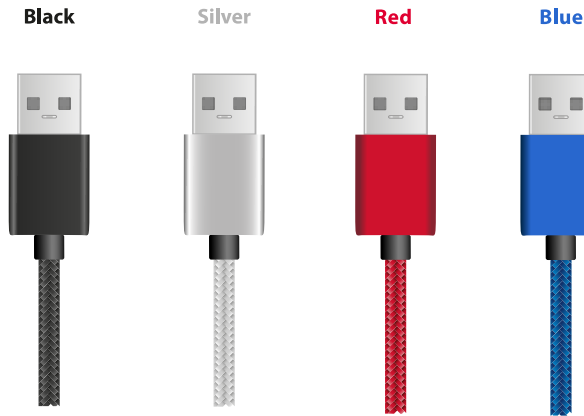

ChargeMaster Textil

Art. 3676

Gehäuse/Kabel
grau

DRUCK
Siebdruck, max. 4 Farben
Nach Pantone C

LASERGRAVUR
leicht vertieft

FLÄCHE
23 x 10 mm

Alternativ auf dem Stecker
SmartWatch: Ø 27 mm

Abbildung
Maßstab 1:1

Steckerfarben

Kabelfarben

Kombinationsbeispiel